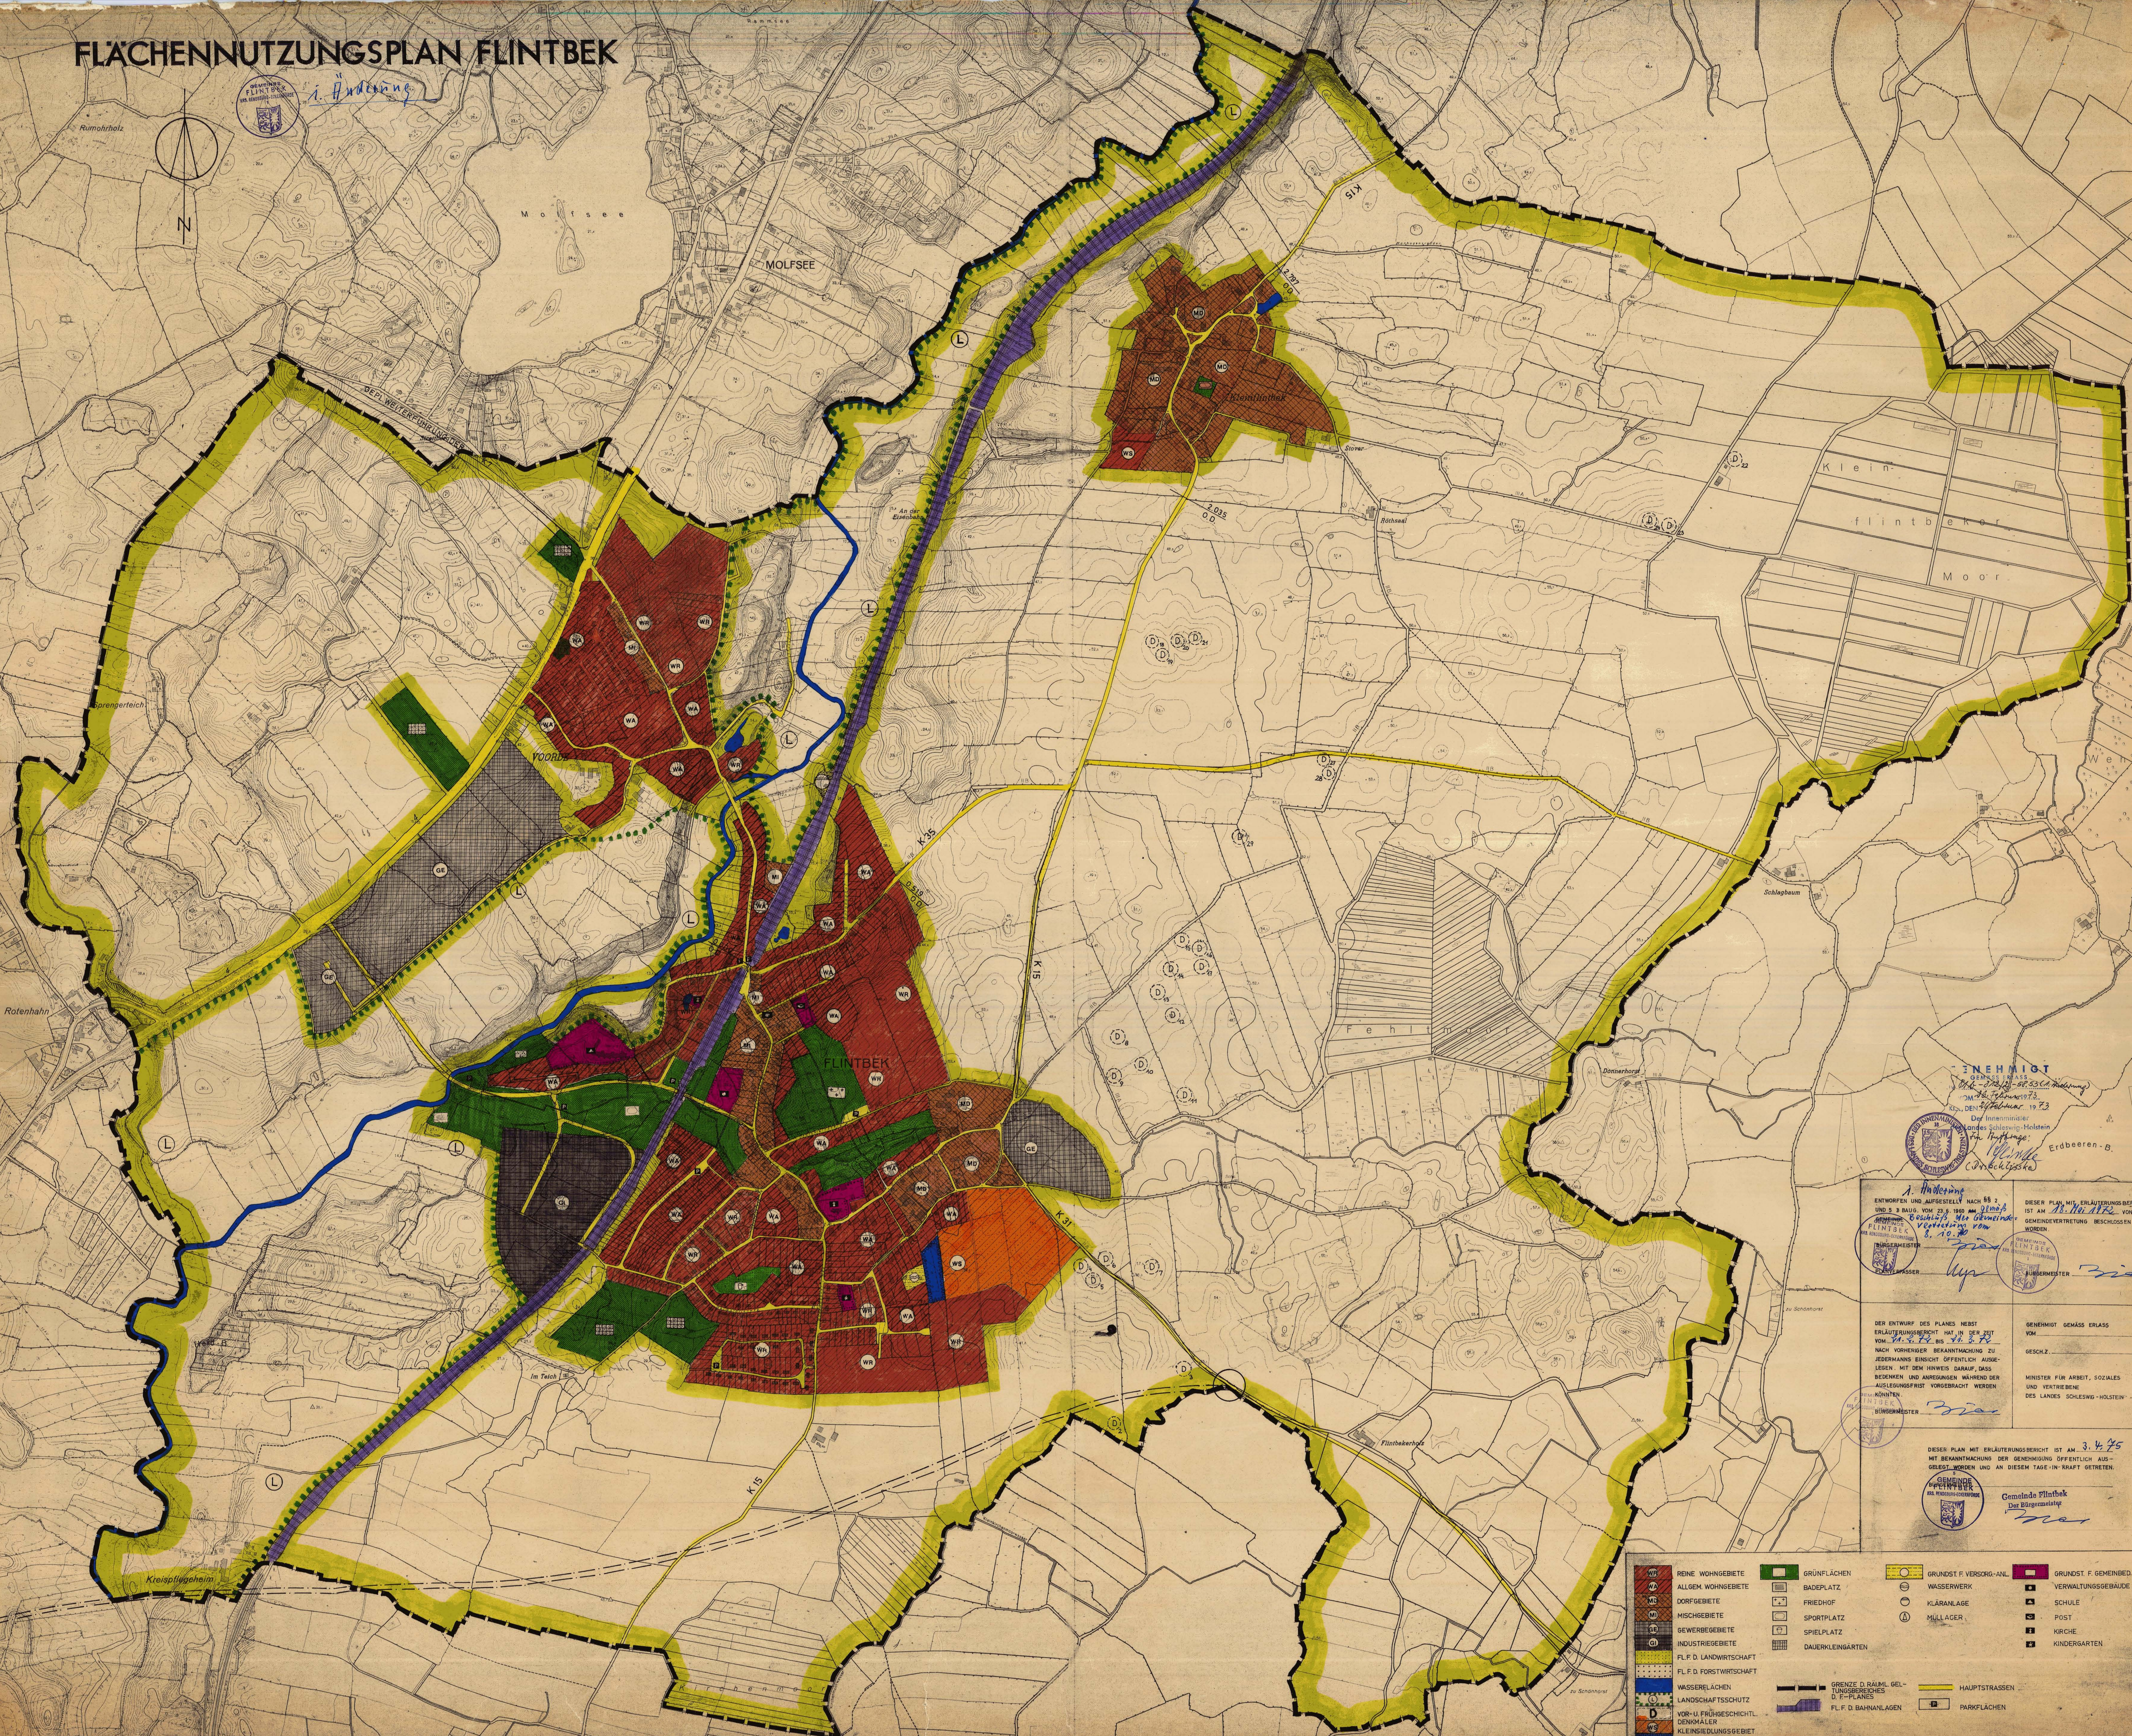

# FLÄCHENNUTZUNGSPLAN FLINTBEK

*i. Änderung*

**GEHEMIGT**  
 Der Entwurf des Flächennutzungsplanes ist am 11.10.75  
 im Gemeinderat der Gemeinde Flintbek  
 am 8.10.75 beschlossen worden.  
 Der Entwurf des Flächennutzungsplanes ist am 11.10.75  
 im Gemeinderat der Gemeinde Flintbek  
 am 8.10.75 beschlossen worden.

Der Entwurf des Flächennutzungsplanes ist am 11.10.75  
 im Gemeinderat der Gemeinde Flintbek  
 am 8.10.75 beschlossen worden.

Der Entwurf des Flächennutzungsplanes ist am 11.10.75  
 im Gemeinderat der Gemeinde Flintbek  
 am 8.10.75 beschlossen worden.

Der Entwurf des Flächennutzungsplanes ist am 11.10.75  
 im Gemeinderat der Gemeinde Flintbek  
 am 8.10.75 beschlossen worden.

REINE WOHNGEBIETE	GRÜNLÄCHEN	GRUNDST. F. VERSICG.-ANL.	GRUNDST. F. GEMEINDEB.
ALLGEM. WOHNGEBIETE	BADEPLATZ	WASSERWERK	VERWALTUNGSGEBAUDE
DORFGEBIETE	FRIEDHOF	KLARANLAGE	SCHULE
MISCHGEBIETE	SPORTPLATZ	MÜLLLAGER	POST
GEWERBEGBIETE	SPIELPLATZ	DAUERKLEINGARTEN	KIRCHE
INDUSTRIEGEBIETE	WASSERLÄCHEN	SRENZE D. RÄUML. GEL.	KINDERGARTEN
FL.F.D. LANDWIRTSCHAFT	LANDSCHAFTSSCHUTZ	VOR- u. FRÜHGESICHTL. GENÜSSLER	HAUPTSTRASSEN
FL.F.D. FORSTWIRTSCHAFT	WASSERLÄCHEN	FL.F.D. BAHNANLAGEN	PARKFLÄCHEN
WASSERLÄCHEN	LANDSCHAFTSSCHUTZ	FL.F.D. BAHNANLAGEN	
VOR- u. FRÜHGESICHTL. GENÜSSLER	WASSERLÄCHEN		
KLEINSIEDLUNGSGBIET	WASSERLÄCHEN		
WASSERGEWINNFL.	WASSERLÄCHEN		